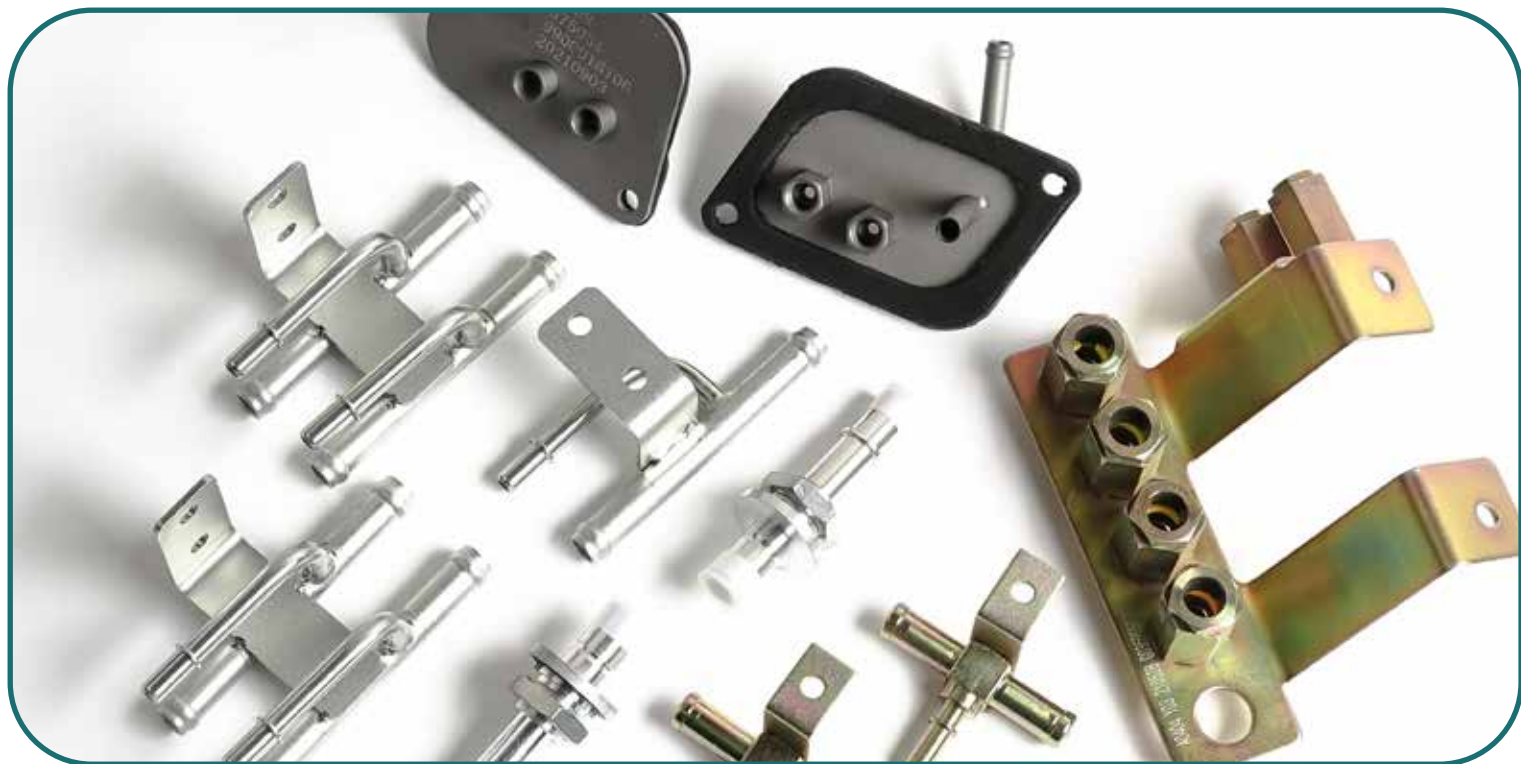

弯通螺纹接头系列

直通系列

三通系列

带检测三通系列

F型三通系列

气模块系列

尼龙三通系列

管阀系列—集成阀座定制系列

新能源车用管阀定制系列

电磁阀体用阀座系列

车用管阀集成板定制系列

车用集成阀系列

管路系列一 尼龙/橡胶/钢管定型管/尿素管总成

尼龙管系列

螺旋管系列

尿素管系列